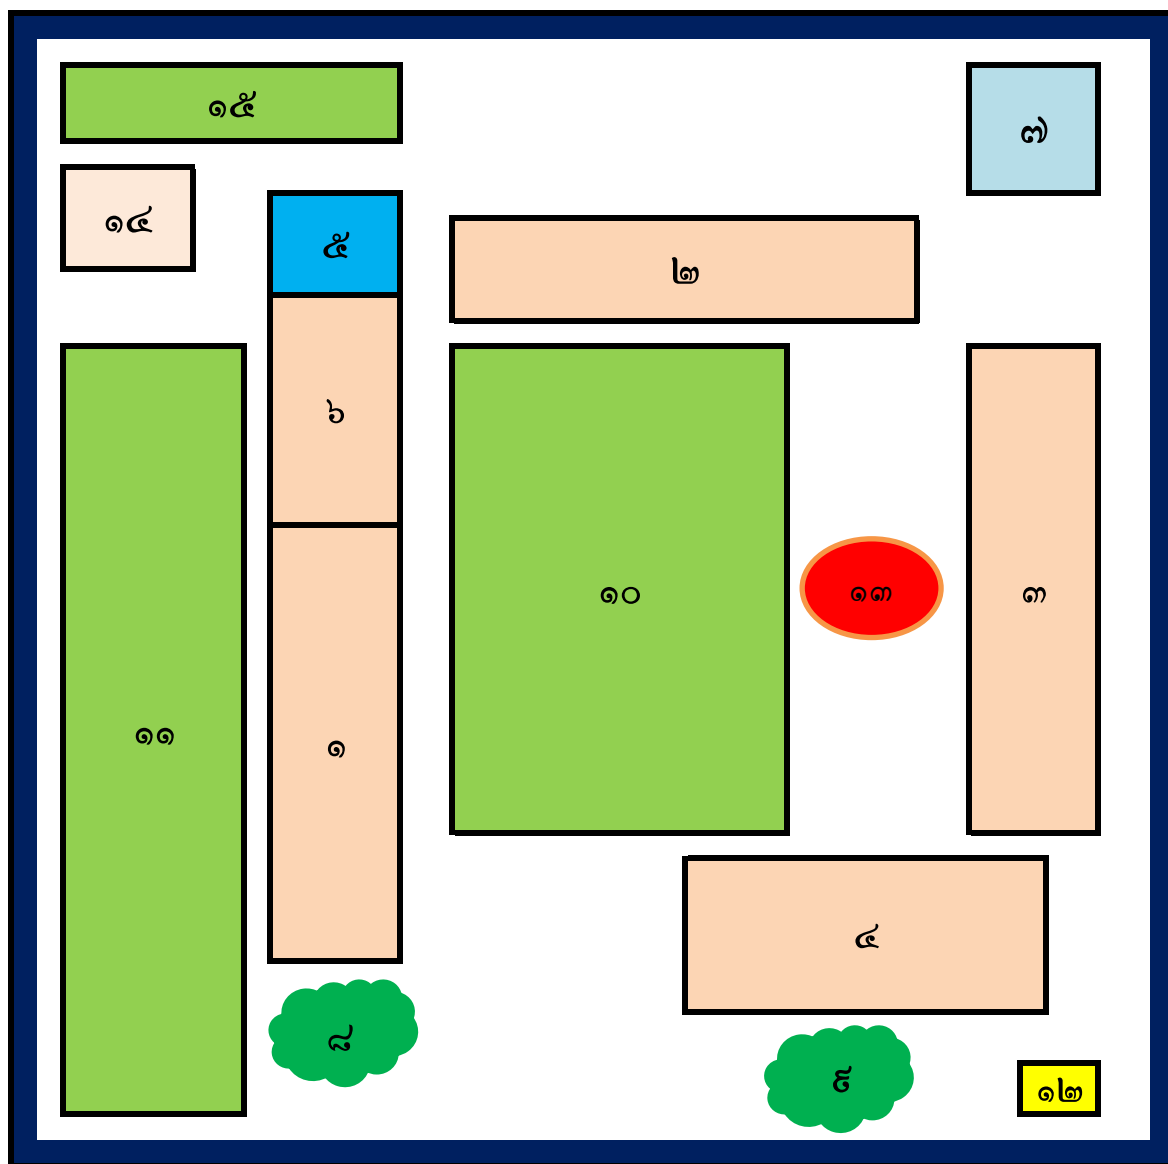

แผนผังแสดงบริเวณและอาคารของโรงเรียนอนุบาลมหาไถ่ศึกษาบ้านไผ่

พื้นที่ 5 ไร่.

ถนนเจนจบทิศ

๑ อาคารเรียน ๑

๒ อาคารเรียน ๒

๓ อาคารเรียน ๓

๔ อาคารอเนกประสงค์

๕ บ้านพักซิสเตอร์

๖ โรงอาหาร

๗ บ้านพักนักการ

๘ สวนหย่อม ๑

๙ สวนหย่อม ๒

๑๐ สนามเด็กเล่นและสนามกีฬา ๑

๑๑ สนามเด็กเล่นและสนามกีฬา ๒

๑๒ โรงจอดรถ

๑๓ เสาธง

๑๔ บ้านเซนต์แอนมอนเตสซอร์รี่

๑๕ แปลงเกษตร